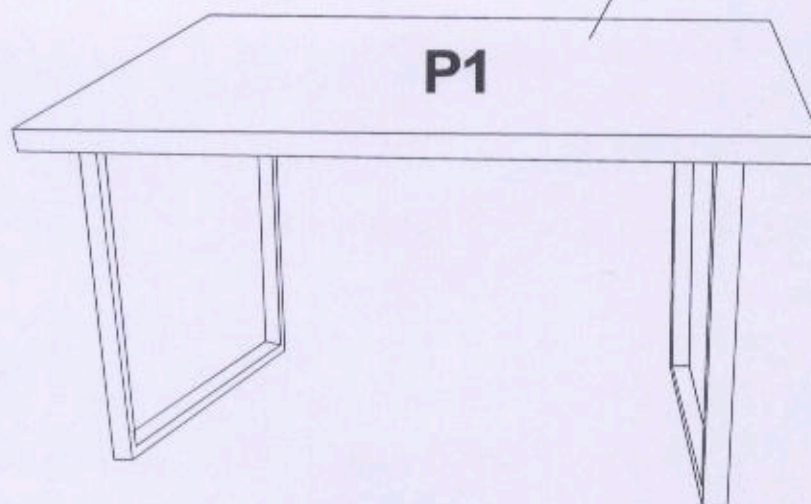

Matériel et Panneaux requis

Outils non fournis

Maillet

Tournevis cruciforme

1400x900mm

Panneau supérieur

16xM6x16 Vis

H1

16xM6 Rondelle

H2

4xHeight Hauteur des Pieds

H3

1x5mm Clé Allen

H4

2x Pieds métalliques

H5